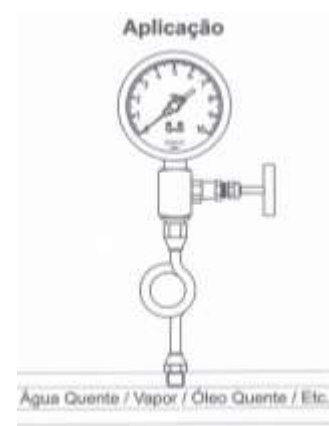

MACHO 1/2" LATÃO

Referência	Diametro	Carecterísticas	Preço P.V.P.
1111209050	12x1,5	BAINHA LATÃO 1/2" x 050	3,00 €
1111209100	12x1,5	BAINHA LATÃO 1/2" x 100	4,60 €

BAINHAS PARA RESISTÊNCIAS

Referência	Diametro	Carecterísticas	Preço P.V.P.
1116013050	16x13	BAINHA INOX S/CAIXA 1/2"	s/consulta

BAINHA INOX P/VÁLVULA DE SEGURANÇA TÉRMICA

Referência	Diametro	Carecterísticas	Preço P.V.P.
1181815100	18x15	BAINHA INOX M 1/2" x 100	16,00 €
1181815200	18x15	BAINHA INOX M 1/2" x 200	17,00 €

SIFÃO TIPO BOBINA (LIRA)